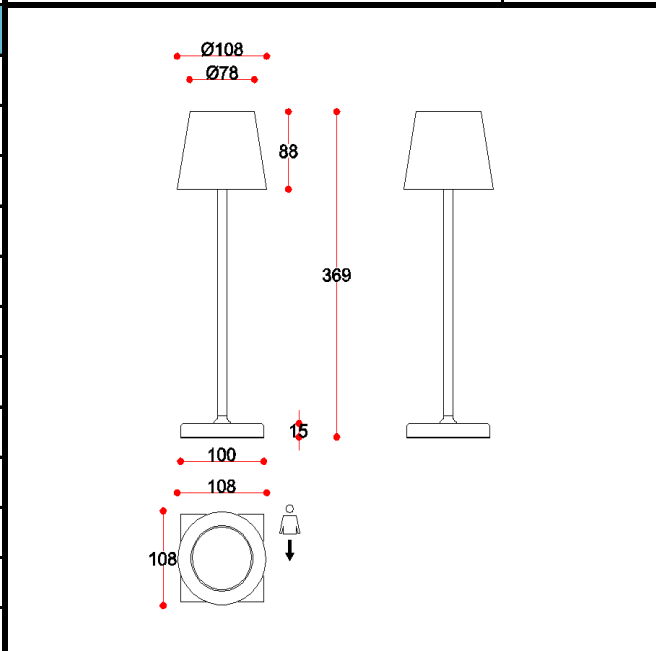

产品基本数据 SPECIFICATIONS	
尺寸 DIMENSIONS (mm)	108x108x369mm
主要材料 MAIN MATERIAL	aluminum, acrylic
颜色 COLOR	sand black/sand white/painted gold
表面处理工艺 FINISH	painting/anodizing
灯体工艺 LAMP BODY WORK	milling
出线长度 CABLE LENGTH (cm)	
挂板类型 PLATE TYPE	
吸顶盒/壁盒尺寸 CANOPY SIZE (mm)	
灯罩尺寸 SHADE SIZE (mm)	D108*78mm
灯罩材质 SHADE MATERIAL	aluminum
灯罩颜色 SHADE FINISH	sand black/sand white/painted gold

电气基本数据 ELECTRICAL INFORMATION		包装数据 PACKAGING INFORMATION	
工作电压 VOLTAGE RANGE (V)	DC5V1A	承压填充方式 FILLING	EPE
频率 FREQUENCY (Hz)		内箱尺寸 INNER BOX SIZE (mm)	300x150x130mm
是否含光源 LAMP INCLUDED	yes	内箱毛重 INNER BOX G.W. (kgs)	1.04kg
光源类型 LIGHT SOURCE	LED	内箱净重 NET WEIGHT (kgs)	0.86kg
光源数量 QTY.OF SOURCE	2	外箱尺寸 MASTER BOX SIZE (mm)	670x320x320mm
功率 WATTAGE (W)	3.5W	外箱毛重 MASTER BOX G.W.(kgs)	11.19kg
最大功率 MAXIMUM WATTAGE (W)		每箱数量 UNITS PER CATRON	10
色温 CCT (K)	3000K	外箱体积 VOLUME (m³)	0.031581